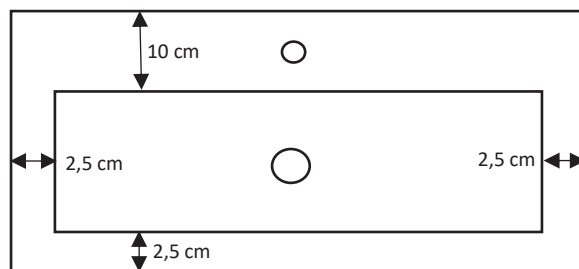

FRITSTÅENDE VASKE I HØJSTYRKEBETON (ekskl. moms)

Vask FB50	Fritstående vask
	Længde: 45 cm Bredde: 44,5 cm Højde: 11 cm

Vask FB53	Fritstående vask
	Længde: 59 cm Bredde: 46,5 cm Højde: 17 cm

Vask FB55	Fritstående vask
	Længde: 75 cm Bredde: 44,5 cm Højde: 8 cm

Vask FB60	Fritstående vask
	Længde: 59 cm Bredde: 47,5 cm Højde: 17 cm

Vask FB61	Fritstående vask
	Længde: 75 cm Bredde: 52,5 cm Højde: 17,5 cm

Vask FB62	Fritstående vask
	Længde: 97,5 cm Bredde: 49 cm (Skrå: 69 cm) Højde: 13 cm

Fritstående vaske	kr.
FB50	3.840
FB53	4.049
FB55	5.150
FB60	4.270
FB61	4.600
FB62	5.150

Alle standard vaske kan laves som fritstående vaske - spørg på pris.