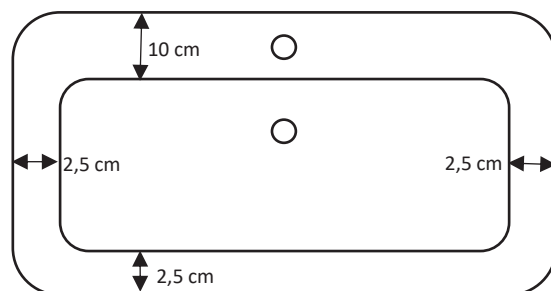

FRITSTÅENDE VASKE I HØJSTYRKEBETONTERRAZZO (ekskl. moms)

Vask FT9	Fritstående vask
	Længde: 44 cm Bredde: 45 cm Højde: 19,5 cm

Vask FT10XS	Fritstående vask
	Længde: 55 cm Bredde: 38,5 cm Højde: 8 cm

Vask FT10S	Fritstående vask
	Længde: 55 cm Bredde: 44 cm Højde: 8 cm

Vask FT10SD	Fritstående vask
	Længde: 55 cm Bredde: 44 cm Højde: 10,5 cm

Vask FT10M	Fritstående vask
	Længde: 75 cm Bredde: 44 cm Højde: 10,5 cm

Vask FT10L	Fritstående vask
	Længde: 105 cm Bredde: 44 cm Højde: 14 cm

Fritstående vaske	kr.
FT9	4.608
FT10XS	4.780
FT10S	5.044
FT10SD	5.145
FT10M	5.916
FT10L	6.180

Alle standard vaske kan laves som fritstående vaske - spørg på pris.